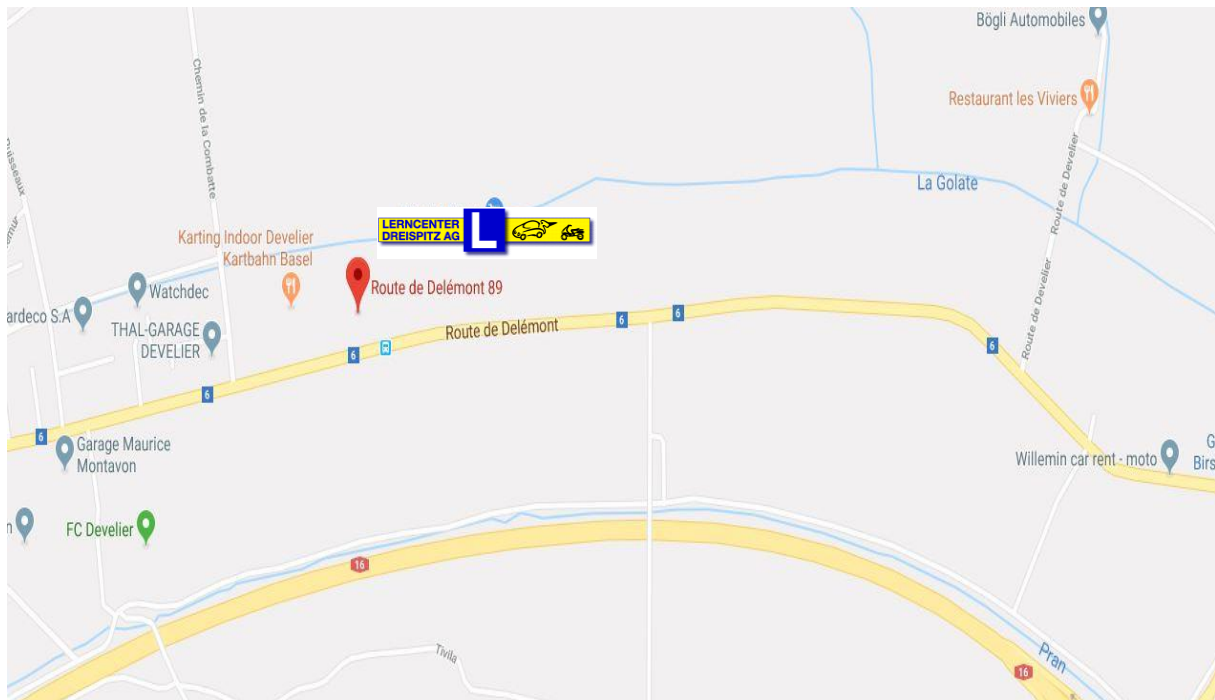

Zweiphasen Übungsgelände Develier

Adresse: Route de Delémont 89, 2802 Develier

Von **Basel** her kommend:

Fahren Sie über die A18 Richtung Laufen / Delémont. In Laufen folgen Sie den Wegweisern Richtung Delémont. In Delémont folgen Sie, über mehrere Kreisel, den Wegweisern Porrentruy (auf der Hauptstrasse). Unmittelbar nach Delémont, folgt ein weiterer Kreisel und dort folgen Sie dem Wegweiser Develier. Auf der Hauptstrasse «Route de Delémont», nach der Ortstafel Develier, sehen Sie auf der rechten Seite eine Toyota Garage mit Tankstelle und das Restaurant L`Escale. Unmittelbar danach fahren Sie rechts in die Einfahrt zum Gelände.

Von **Biel** her kommend:

Fahren Sie über die A18, Richtung Delémont. Kurz vor Delémont fahren Sie rechts auf die Autobahn Richtung Porrentruy. Bei der ersten Ausfahrt «Delémont-Ouest» verlassen Sie die Autobahn und fahren Richtung Develier. Auf der Hauptstrasse «Route de Delémont», nach der Ortstafel Develier, sehen Sie auf der rechten Seite eine Toyota Garage mit Tankstelle und das Restaurant L`Escale. Unmittelbar danach fahren Sie rechts in die Einfahrt zum Gelände.

Von **Bern, Luzern** oder **Zürich** her kommend:

Fahren Sie auf der Autobahn A1 bis zur Ausfahrt Oensingen. Dort folgen Sie den Wegweisern Moutier / Delémont. Kurz vor Delémont fahren Sie rechts auf die Autobahn Richtung Porrentruy. Bei der ersten Ausfahrt «Delémont-Ouest» verlassen Sie die Autobahn und fahren Richtung Develier. Auf der Hauptstrasse «Route de Delémont», nach der Ortstafel Develier, sehen Sie auf der rechten Seite eine Toyota Garage mit Tankstelle und das Restaurant L`Escale. Unmittelbar danach fahren Sie rechts in die Einfahrt zum Gelände.